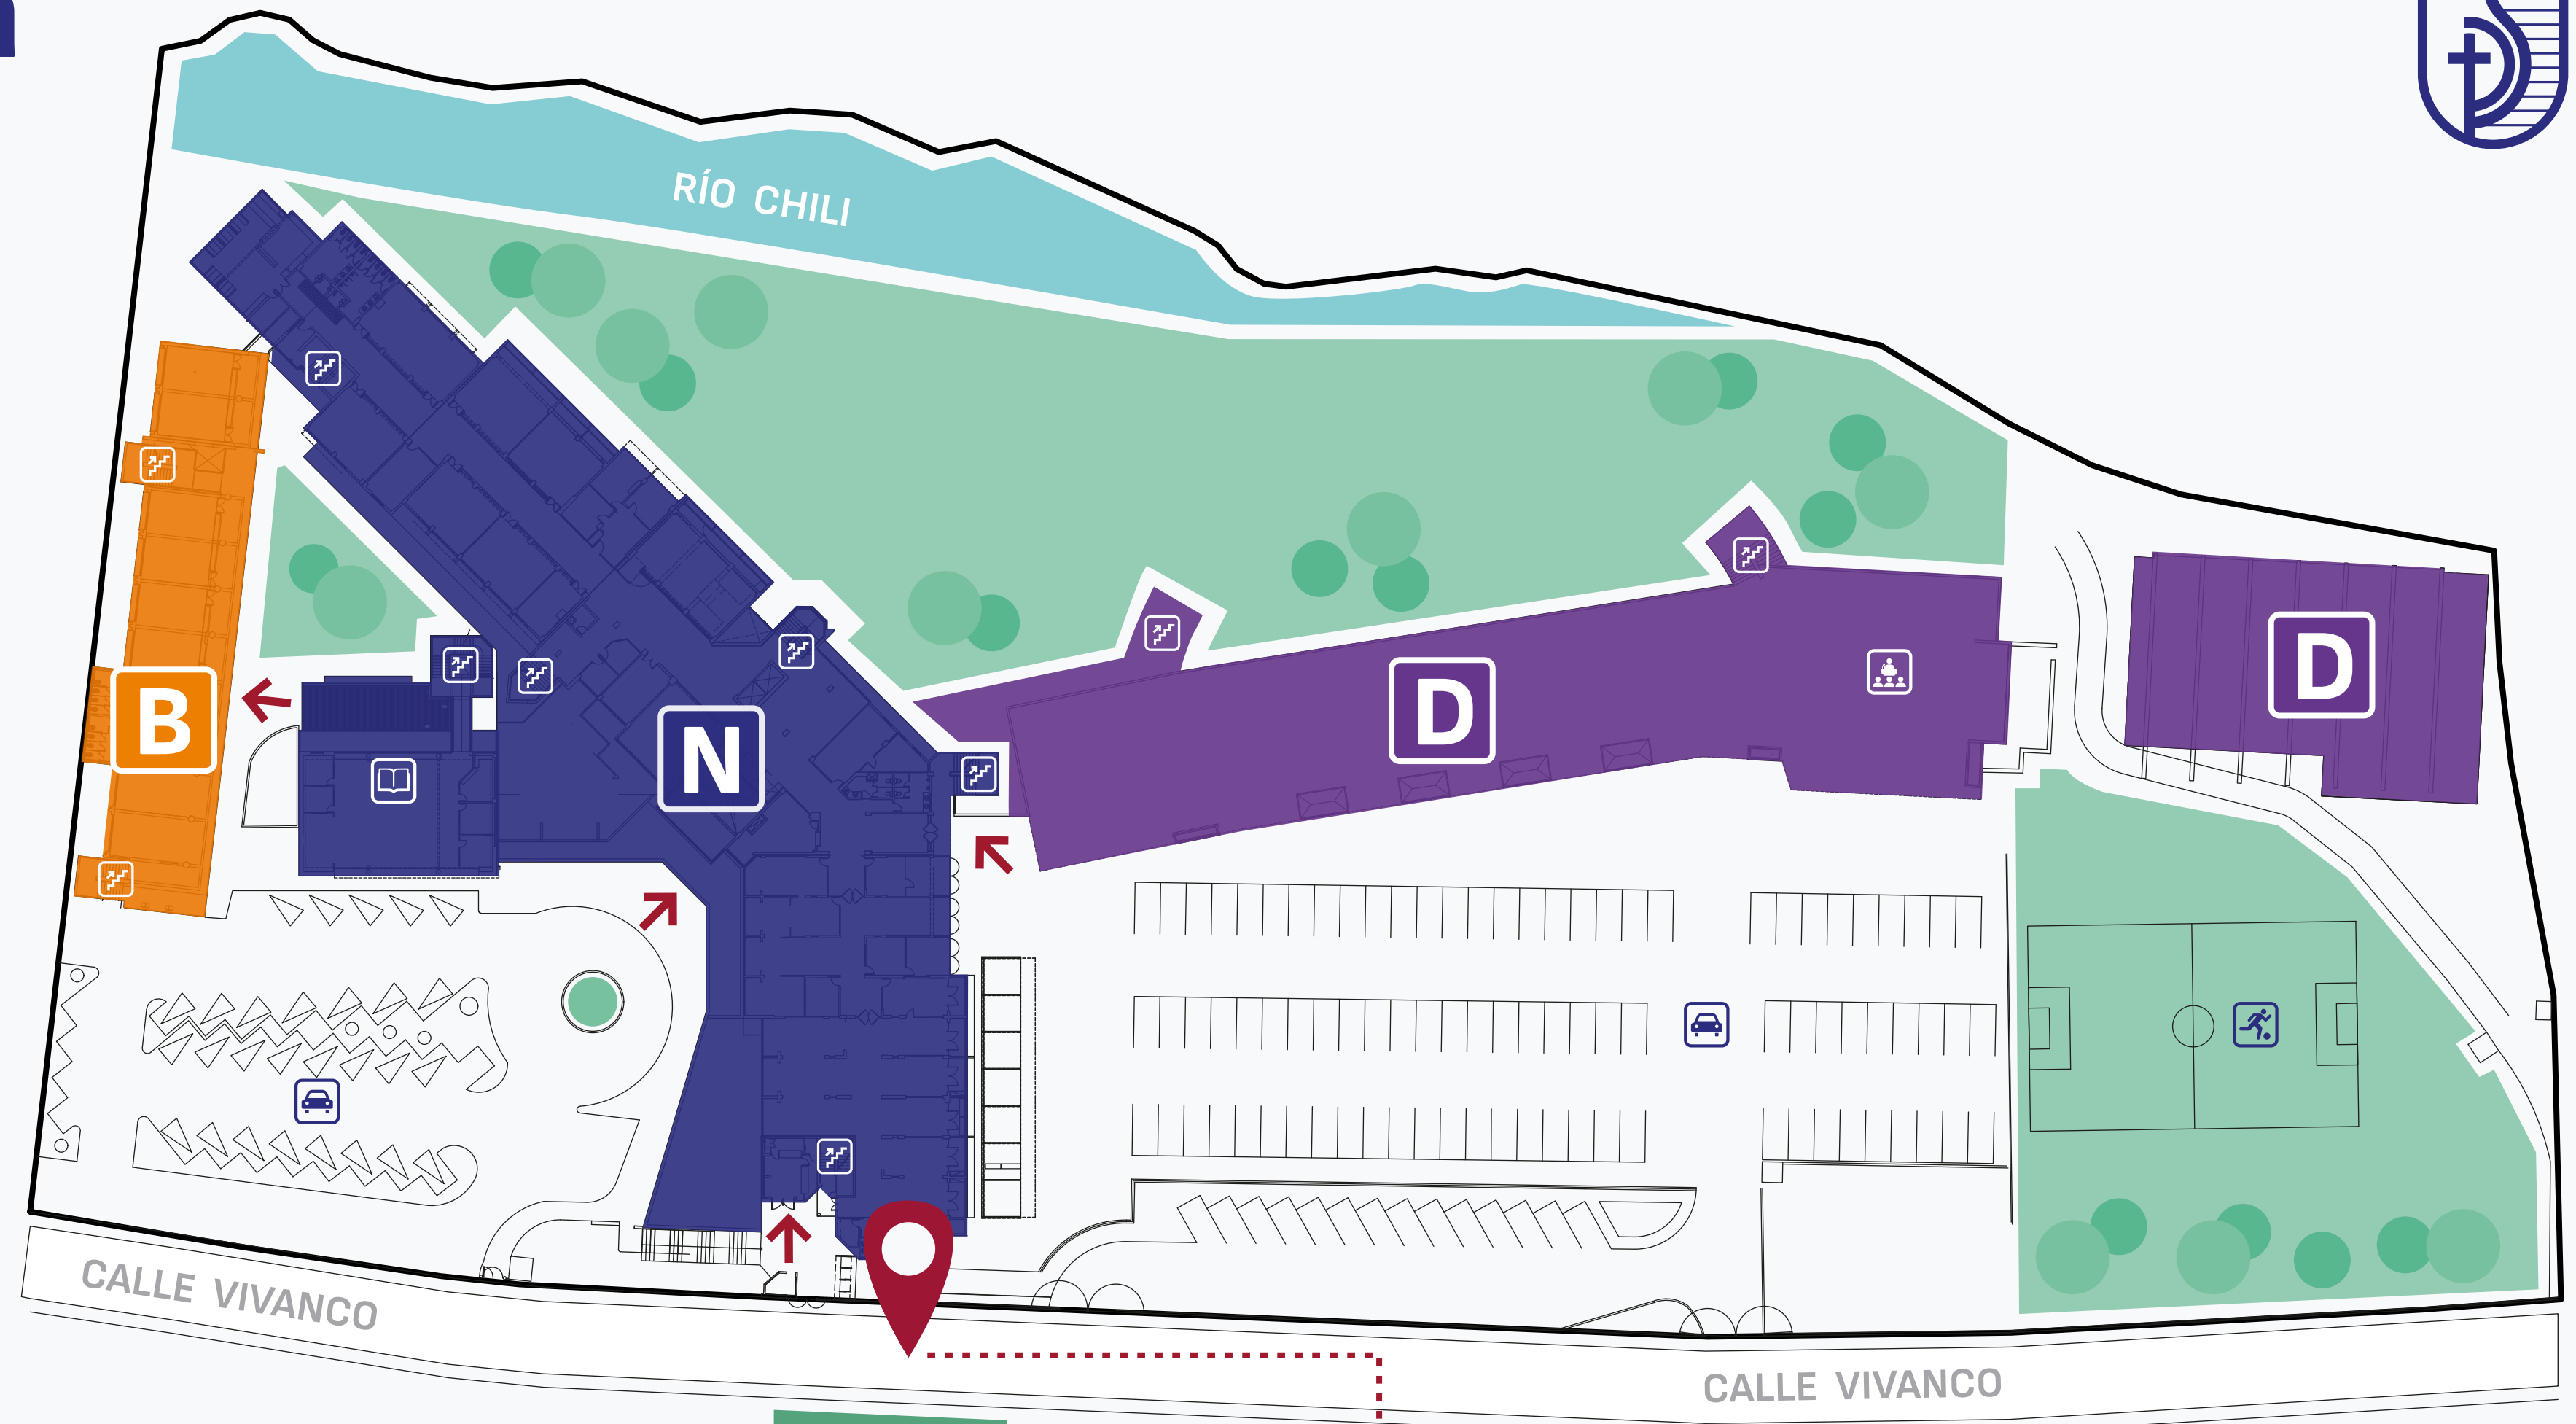

Ubícate en la San Pablo

📍 Campus San Lázaro

LEYENDA

D EDIFICIO DUHAMEL	N EDIFICIO NEWMAN
B EDIFICIO NIEVES Y BUSTAMANTE	A EDIFICIO ACOSTA
BIBLIOTECA	ESCALERAS
AUDITORIO	ESTACIONAMIENTO
Á. VERDES	CANCHA DEPORTIVA

CAMPUS SUCRE S
Calle Sucre 601

A

INGRESO PRINCIPAL

EDIFICIO PAULET P
a 1 cuadra de UCSP

Ubícate en la San Pablo

Campus Sucre
Nivel 1

LEYENDA

- UCSP
- ISUR
- SS.HH
- ESCALERAS

Ubícate en la San Pablo

Campus Sucre
Nivel -1 / Nivel -2

INGRESO POR
Calle Salaverry

LEYENDA

UCSP	ESTACIONAMIENTO
KAMAN	ESCALERAS
CENTRO DE DESARROLLO DE LA EDUCACIÓN	SS.HH

INGRESO
Calle Paz Soldán

Ubícate en la San Pablo

📍 Campus Sucre
Nivel 3

LEYENDA

- | | | | |
|--|------------------------------|--|-----------|
| | CENTRO DE IDIOMAS | | SS.HH |
| | CENTRO DE FORMACIÓN CONTINUA | | ESCALERAS |